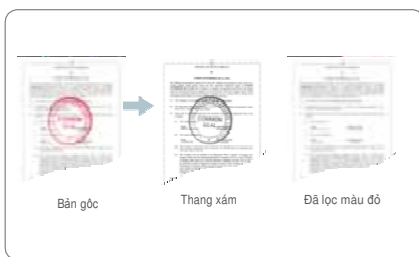

Avision | Máy quét nạp giấy AV32

Tự động điều chỉnh màu sắc

Sử dụng những thông số mặc định (bảng đối chiếu màu ICC) mang đến màu sắc chính xác cho hình ảnh của bạn.

Quét – Lọc màu

Không chỉ lọc bỏ được 3 màu Đỏ/Xanh dương/Xanh lá, bạn có thể lọc bỏ bất kỳ màu sắc cụ thể nào tùy ý.

Xử lý ảnh đen trắng thông minh

Khi các tài liệu gốc bị bẩn hoặc bị hư hỏng, bị đánh dấu, trang trắng,...các công cụ xử lý ảnh thông minh sẽ giúp bạn có được hình ảnh sắc nét và rõ đẹp nhất.

ĐẢO MÀU/ĐỐI XỨNG GƯƠNG

Đảo màu: Đảo ngược độ sáng và màu sắc trong hình ảnh.

Đối xứng gương: Lấy đối xứng bên phải và bên trái ảnh của bạn.

Làm sạch nền

Loại bỏ những chấm bẩn không mong muốn xuất hiện trên ảnh quét.

Thông số kỹ thuật Máy quét Avison AV32

Công nghệ quét:	Công nghệ cảm biến ảnh (CIS)
Độ dày thẻ nhựa:	Lên tới 1.25 mm (chiều ngang)
Kích thước tài liệu:	Tối đa: 216x356mm (8.5x14in.) Tối thiểu: 35x45mm (1.4x1.8in.)
Độ dày giấy:	30~127g/m² (9~34lb.)
Tốc độ quét:	Quét 2 mặt: 10 giây/tờ (màu, A4, 300dpi)
Độ phân giải quang học:	600dpi
Độ phân giải đầu ra:	75,100,150,200,300,400 và 600dpi
Chế độ quét:	Trắng đen, thang xám, màu.
Giao diện/trình điều khiển:	USB 2.0/TWAIN
Nguồn điện yêu cầu:	Nguồn USB
Năng lượng tiêu thụ:	Khởi động: < 2.5 W Vận hành: < 1.2W
Môi trường hoạt động:	Nhiệt độ: 10°C đến 35°C(50°F đến 95°F) Độ ẩm: 10% đến 85%
Độ ồn:	Chế độ tắt: < 45 dB Chế độ động: < 50 dB
Kích thước:	Tối đa: 291x 218x 258 mm (11.5x 8.6x 10.2 in.) (D x R x C): Tối thiểu: 291x110x104mm (11.5x4.3x4.1in.)
Trọng lượng:	0.8 kg (1.7 lb.)
Công suất:	1.000 trang/ngày

Cấu hình PC đề nghị