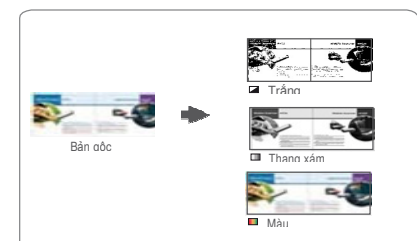

Kết xuất đa định dạng

Quét một ảnh và xuất ra cùng lúc 2-3 ảnh trong các chế độ khác nhau.